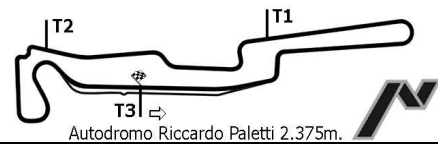

TOP KART EXPERIENCE

1° Garetta del 14/09/2010

CLASSIFICA GIRI VELOCI 1° MANCHE

POS	No	CONDUTTORE	NAZ	TEAM	TELAIO/MOTORE	CATEGORIA	TEMPO	DIST	GIR/TOT	MEDIA
1	4	RANDO			PAROLIN/HONDA		48.752		11/12	58.336
2	11	FRANK205			PAROLIN/HONDA		48.925	0.173	8/12	58.129
3	1	COCCO			PAROLIN/HONDA		49.141	0.389	11/12	57.874
4	2	ANGELO NERO			PAROLIN/HONDA		50.666	1.914	10/12	56.132
5	10	BARBA			PAROLIN/HONDA		51.967	3.215	11/11	54.727
6	6	LINUX			PAROLIN/HONDA		52.465	3.713	11/11	54.207
7	3	RICCIOLO			PAROLIN/HONDA		52.683	3.931	6/11	53.983
8	5	BODGHER			PAROLIN/HONDA		53.041	4.289	8/11	53.618